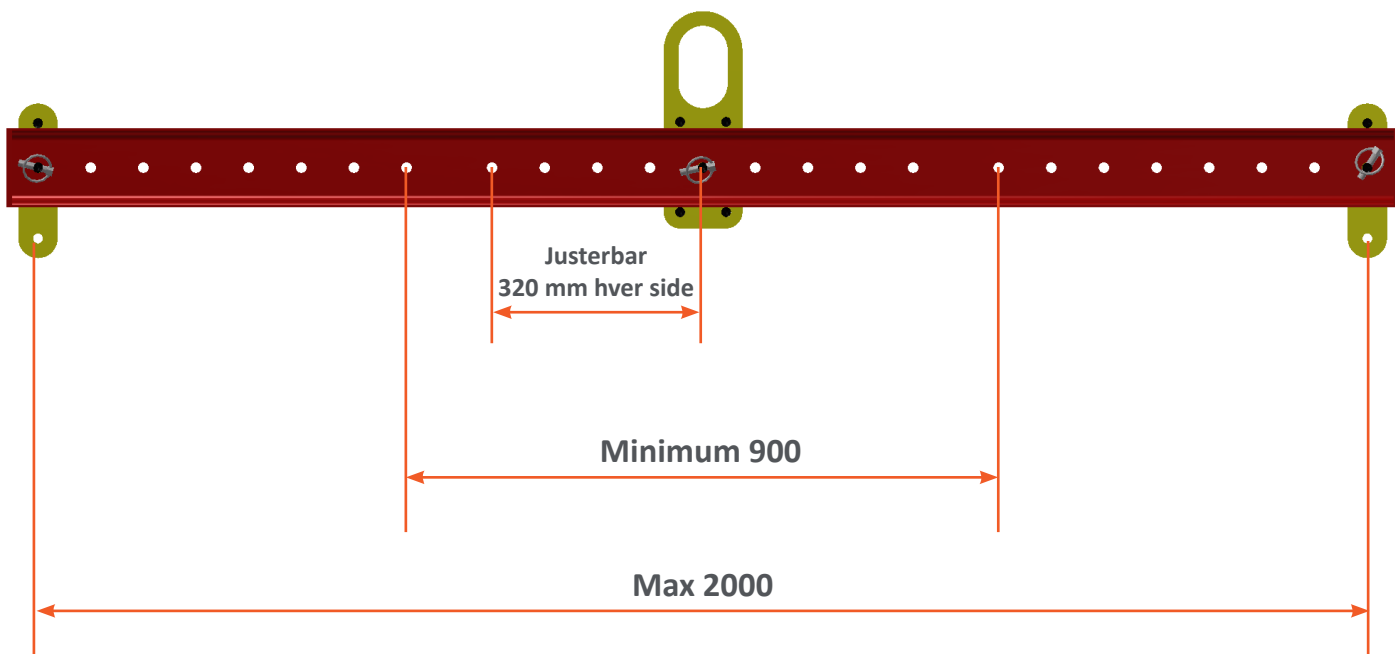

STANDARDISERTE FASTE LØFTEÅK FRA 2 TIL 25 TONN.

- Leveres med og uten sjakler og kjetting skrev.
- Kort leveringstid

*Standardiserte størrelser.

Type	WLL (tonn)	A	B
S2T1M	2	1000	700
S2T2M	2	2000	1200
S2T3M	2	3000	1700
S2T4M	2	4000	2200
S2T5M	2	5000	2700
S2T6M	2	6000	3200
S4T2M	4	2000	1250
S4T3M	4	3000	1750
S4T4M	4	4000	2250
S4T5M	4	5000	2750
S4T6M	4	6000	3250
S6T2M	6	2000	1300
S6T3M	6	3000	1800
S6T4M	6	4000	2300
S6T5M	6	5000	2800
S6T6M	6	6000	3300
S10T2M	10	2000	1360
S10T3M	10	3000	1860
S10T4M	10	4000	2360
S10T5M	10	5000	2860
S10T6M	10	6000	3360
S15T2M	15	2000	2140
S15T3M	15	3000	1930
S15T4M	15	4000	2430
S15T5M	15	5000	2930
S15T6M	15	6000	3430
S20T2M	20	2000	2220
S20T3M	20	3000	2020
S20T4M	20	4000	2520
S20T5M	20	5000	3020
S20T6M	20	6000	3520
S25T2M	25	2000	2250
S25T3M	25	3000	3120
S25T4M	25	4000	2540
S25T5M	25	5000	3040
S25T6M	25	6000	3540

Andre laster og lengder på forespørsel.

STANDARDISERTE JUSTERBARE LØFTEÅK

2 TONN

4 TONN

Vi leverer også sertifiserte løfteåk og andre løft innretninger etter tegning.

LES MER PÅ: WWW.SVEISESERVICE.NO