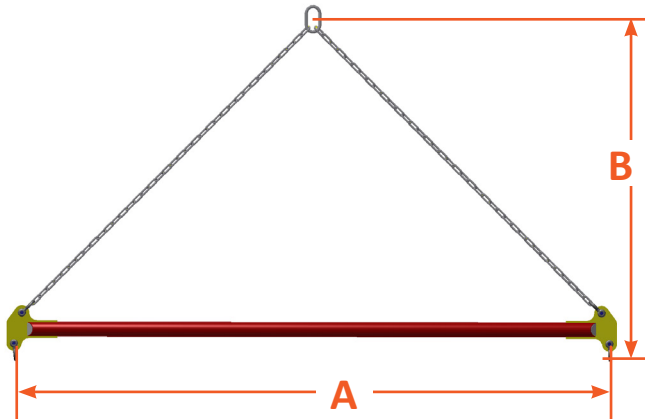

STANDARDISERTE FASTE LØFTEÅK FRA 2 TIL 25 TONN.

- Leveres med og uten sjakler og kjetting skrev.
- Kort leveringstid

*Standardiserte størrelser.

Type	WLL (tonn)	A	B
S2T1M	2	1000	700
S2T2M	2	2000	1200
S2T3M	2	3000	1700
S2T4M	2	4000	2200
S2T5M	2	5000	2700
S2T6M	2	6000	3200
S4T2M	4	2000	1250
S4T3M	4	3000	1750
S4T4M	4	4000	2250
S4T5M	4	5000	2750
S4T6M	4	6000	3250
S6T2M	6	2000	1300
S6T3M	6	3000	1800
S6T4M	6	4000	2300
S6T5M	6	5000	2800
S6T6M	6	6000	3300
S10T2M	10	2000	1360
S10T3M	10	3000	1860
S10T4M	10	4000	2360
S10T5M	10	5000	2860
S10T6M	10	6000	3360
S15T2M	15	2000	2140
S15T3M	15	3000	1930
S15T4M	15	4000	2430
S15T5M	15	5000	2930
S15T6M	15	6000	3430
S20T2M	20	2000	2220
S20T3M	20	3000	2020
S20T4M	20	4000	2520
S20T5M	20	5000	3020
S20T6M	20	6000	3520
S25T2M	25	2000	2250
S25T3M	25	3000	3120
S25T4M	25	4000	2540
S25T5M	25	5000	3040
S25T6M	25	6000	3540

Andre laster og lengder på forespørsel.

STANDARDISERTE JUSTERBARE LØFTEÅK

2 TONN

4 TONN

Vi leverer også sertifiserte løfteåk og andre løft innretninger etter tegning.

LES MER PÅ: WWW.SVEISESERVICE.NO