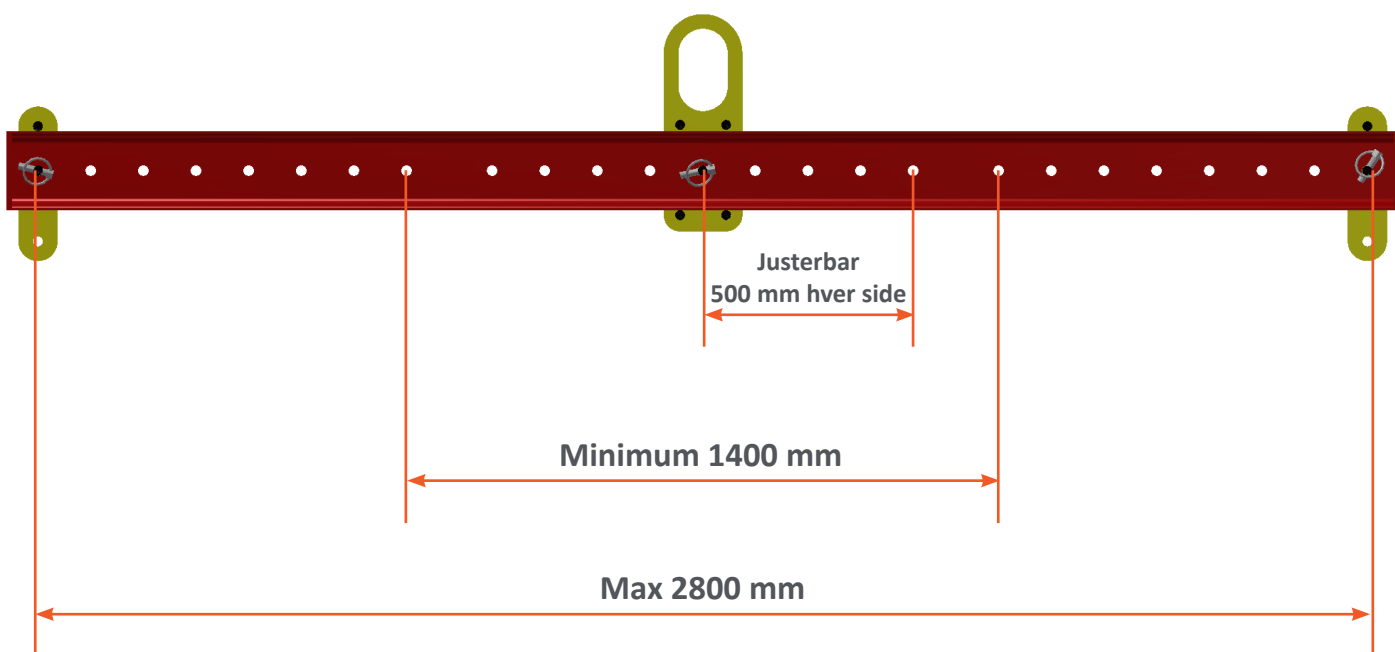

STANDARDISERTE FASTE LØFTEÅK FRA 2 TIL 25 TONN.

- Leveres med og uten sjakler og kjetting skrev.
- Kort leveringstid

*Standardiserte størrelser.

Type	WLL (tonn)	A	B
S2T1M	2	1000	700
S2T2M	2	2000	1200
S2T3M	2	3000	1700
S2T4M	2	4000	2200
S2T5M	2	5000	2700
S2T6M	2	6000	3200
S4T2M	4	2000	1250
S4T3M	4	3000	1750
S4T4M	4	4000	2250
S4T5M	4	5000	2750
S4T6M	4	6000	3250
S6T2M	6	2000	1300
S6T3M	6	3000	1800
S6T4M	6	4000	2300
S6T5M	6	5000	2800
S6T6M	6	6000	3300
S10T2M	10	2000	1360
S10T3M	10	3000	1860
S10T4M	10	4000	2360
S10T5M	10	5000	2860
S10T6M	10	6000	3360
S15T2M	15	2000	2140
S15T3M	15	3000	1930
S15T4M	15	4000	2430
S15T5M	15	5000	2930
S15T6M	15	6000	3430
S20T2M	20	2000	2220
S20T3M	20	3000	2020
S20T4M	20	4000	2520
S20T5M	20	5000	3020
S20T6M	20	6000	3520
S25T2M	25	2000	2250
S25T3M	25	3000	3120
S25T4M	25	4000	2540
S25T5M	25	5000	3040
S25T6M	25	6000	3540

Andre laster og lengder på forespørsel.

STANDARDISERTE JUSTERBARE LØFTEÅK

2 TONN

4 TONN

Vi leverer også sertifiserte løfteåk og andre løft innretninger etter tegning.

LES MER PÅ: WWW.SVEISESERVICE.NO